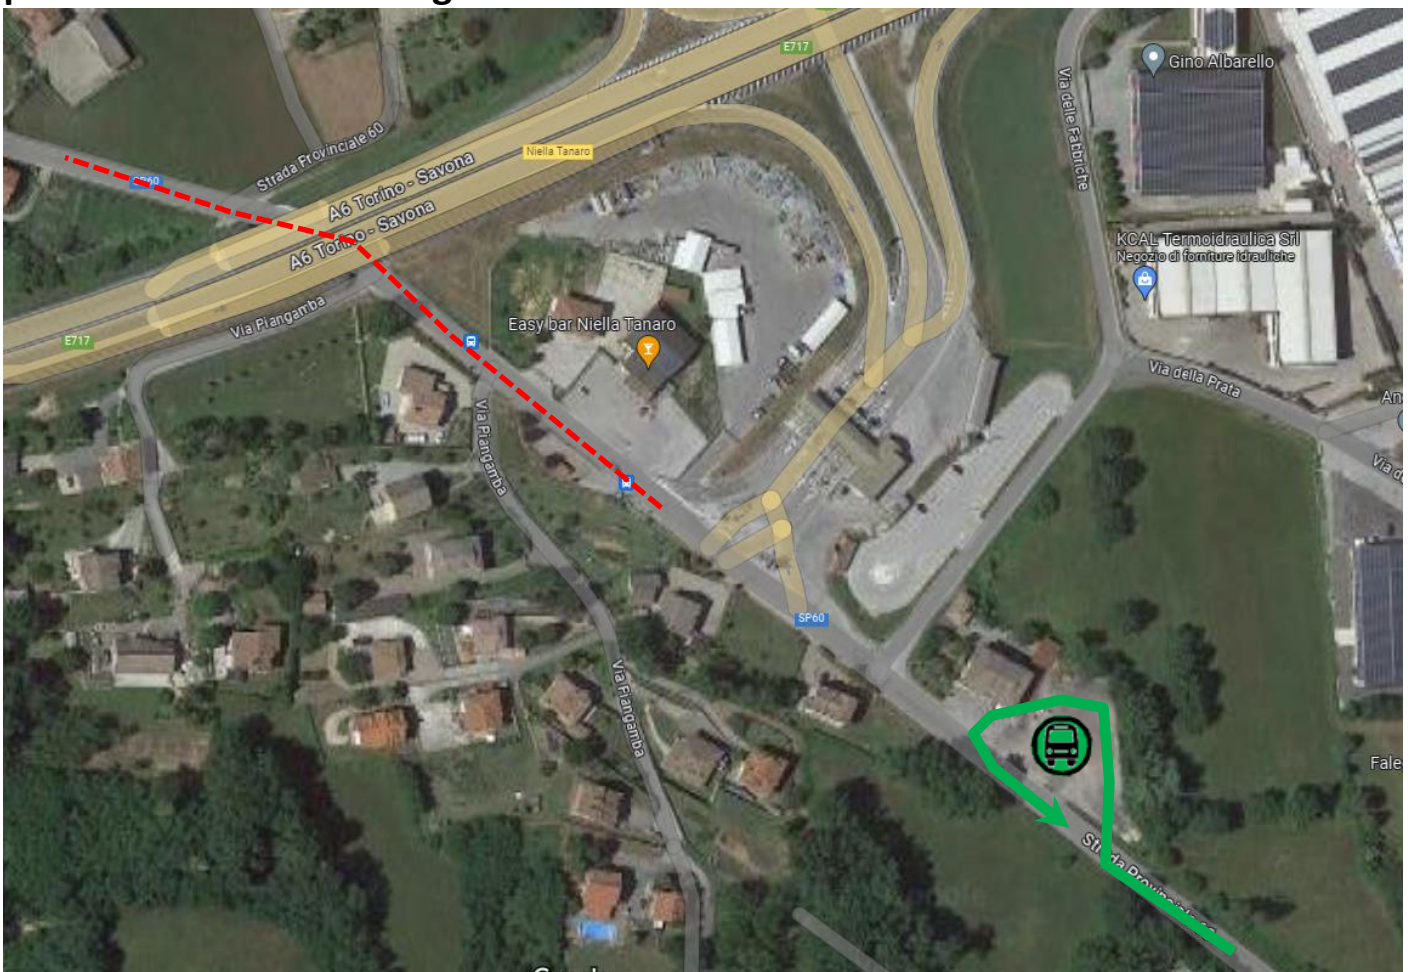

LINEA 100/164 MONDOVÌ – SAN MICHELE - CEVA**NIELLA TANARO: modifica di percorso per lavori rotonda casello autostradale**

FERMATA SOPPRESSA

Per consentire l'esecuzione di lavori stradali presso la rotonda nei pressi del casello autostradale a Niella Tanaro, incompatibile con il transito veicolare, si comunica che

Dalle ore 07:00 di Giovedì 2 Novembre 2023

Alle ore 18:00 di Venerdì 3 Novembre 2023

le corse della linea in titolo **effettueranno unica fermata a Niella Tanaro presso il piazzale dell'ex Bar Mangia e Bevi.**

Vengono pertanto **sopresse tutte le fermate di Niella Tanaro.**